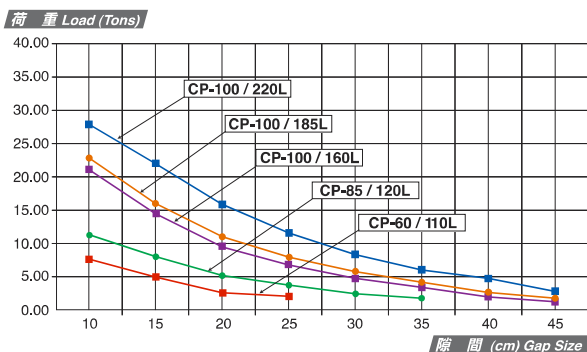

耐圧表

ワンウェイタイプ