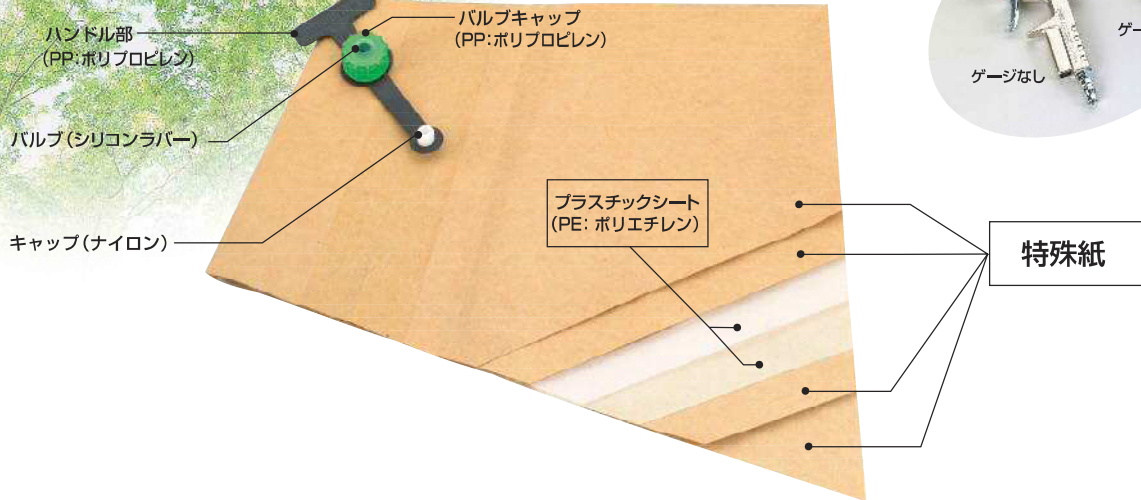

- 1枚での最大使用空間範囲 25cm ~ 45cm
- エアガン 特殊ノズル付きで使用しやすい！
- 耐圧性が非常に高い デンマーク製の特殊紙使用。2枚の紙を縦目横目に交差で使用。更に強度を出すために、紙の両端を折曲げ張付けしてあります。
- 高い作業効率性 一貫パレチゼーションやユニットロードシステムに貢献し、ダンネージ木材の燻蒸熱処理が不要になります。
- 折り目を付けて製造 保管等が効率的で大変便利（反復タイプ）
- エア抜きが簡単 キャップを回すだけ。（反復タイプ）
- 検品体制 1枚検品出荷。

耐圧表

ワンウェイタイプ

反復タイプ

カーゴセーフエアバッグ図解

特殊紙とプラスチックシートのコンビネーション。

地球環境を考えた単一素材構成で
100%リサイクルが可能です。

設置幅による注入時間

| 各種類と厚さ(0cm)からの空気注入データ | 幅 | | | | 最大幅と時間 | |
|-----------------------|-------|------|------|------|---------|-------|
| | 10cm | 20cm | 30cm | 40cm | 最大幅(cm) | 時間(秒) |
| サイズ(cm) | 時間(秒) | | | | | |
| 60×110 | 5.9 | 8.5 | — | — | 25 | 9.3 |
| 85×120 | 8.3 | 12.5 | 18.8 | — | 37 | 20.3 |
| 100×140 | 12.0 | 16.5 | 20.3 | 30.3 | 45 | 30.8 |
| 100×160 | 14.2 | 21.0 | 29.0 | 39.5 | 45 | 41.5 |
| 100×185 | 16.5 | 26.5 | 37.2 | 49.0 | 45 | 51.8 |
| 100×220 | 19.4 | 33.4 | 45.6 | 54.0 | 45 | 55.6 |