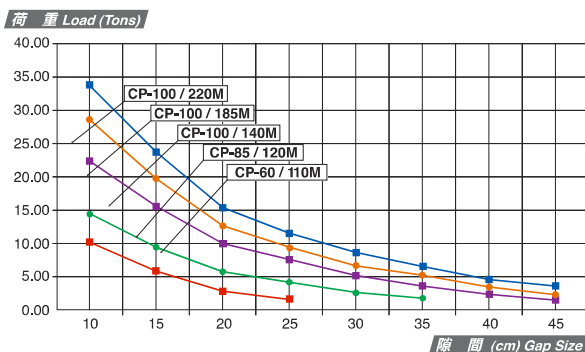

輸送荷物の荷崩れや衝撃等を保護！

カーゴセーフ エアバッグ

カーゴセーフエアバッグは便利で、早く、コスト削減、100%リサイクルができ、輸送中の安全を確保できます。

ワンウェイタイプ
主に海外への輸出用として使用します。

新特許製品!!

360°回転自在バルブで作業効率アップ!!

反復タイプ

カーゴセーフエアバッグの特長

- 1枚での最大使用空間範囲 25cm ~ 45cm
- エアガン 特殊ノズル付きで使用しやすい！
- 耐圧性が非常に高い デンマーク製の特殊紙使用。2枚の紙を縦目横目に交差で使用。更に強度を出すために、紙の両端を折曲げ張付けしてあります。
- 高い作業効率性 一貫パレチゼーションやユニットロードシステムに貢献し、ダンネージ木材の燻蒸熱処理が不要になります。
- 折り目を付けて製造 保管等が効率的で大変便利（反復タイプ）
- エア抜きが簡単 キャップを回すだけ。（反復タイプ）
- 検品体制 1枚検品出荷。

耐圧表

ワンウェイタイプ

反復タイプ